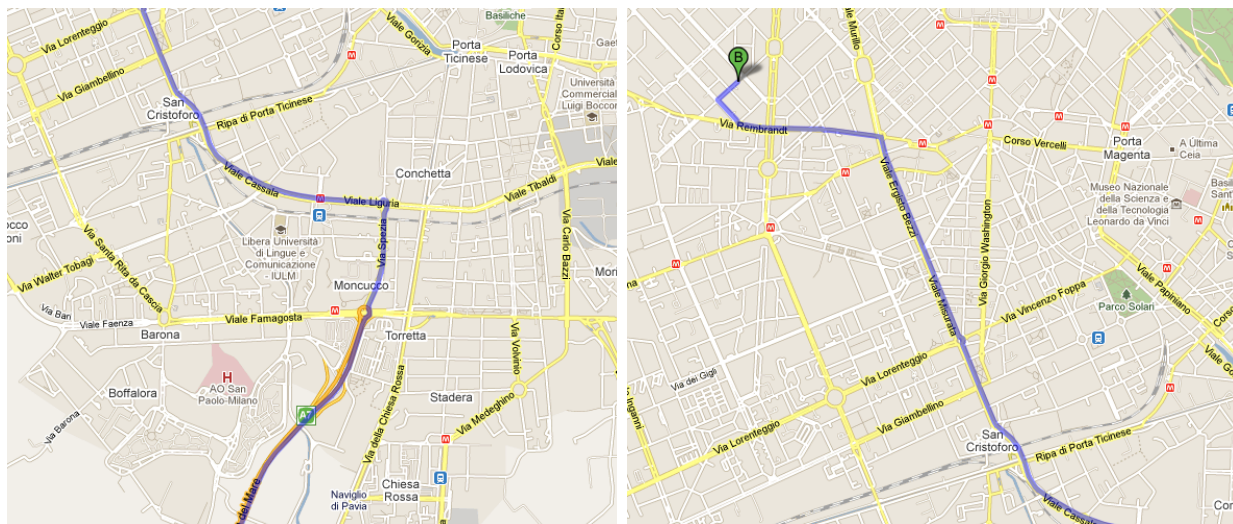

## Via Morgantini 14, 20148 Milano

come raggiungerci con la macchina provenendo da Bologna

- uscendo dall'autostrada **A1** – Uscita **Tangenziale Ovest E35** verso **Genova/Torino/Varese/Gravellona Toce/Como**
- proseguire lungo l'autostrada **A50**;
- imboccare l'uscita verso **Milano/Assago**;
- imboccare l'autostrada **A7**;
- alla rotonda prendere la seconda uscita ed imboccare **via Spezia** in direzione **Milano/viale Liguria**;
- continuare su **piazza Serafino Belfanti**;
- svoltare a destra in **viale Liguria**;
- proseguire dritto lungo **viale Cassala, piazzale delle Milizie, viale Carlo Troya, piazza Napoli, piazza Simone Bolivar, viale Misurata, viale Ergisto Bezzi**;
- proseguire quindi verso **piazza Domenico Ghirlandaio**; giunti al semaforo, svoltare prima a destra, quindi subito a sinistra per rimanere sulla piazza;
- continuare lungo **via Pietro Paolo Rubens**;
- superare **piazzale Diego Velazquez** e continuare lungo **via Rembrandt**;
- continuare lungo **via Alfonso Capecelatro**;
- svoltare a destra in **via Mario Morgantini**.