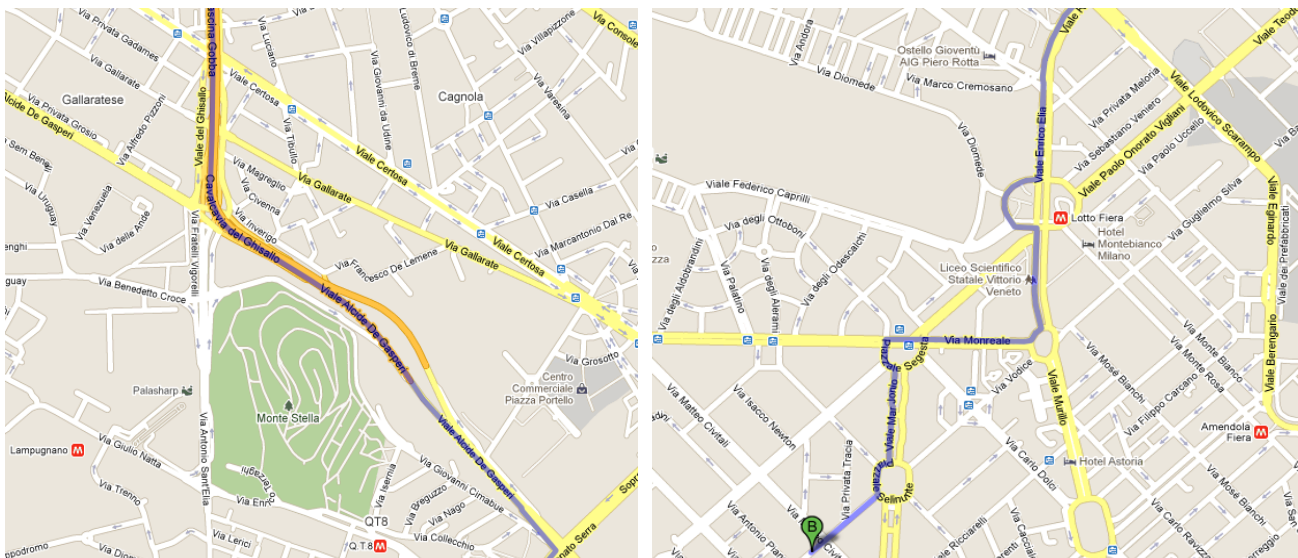

CONSULTIA Srl

Via Morgantini 14, 20148 Milano

come raggiungerci con la macchina provenendo da Como o Varese

- uscendo dall'autostrada **A8** – Uscita **Milano/viale Certosa/Fieramilano**
- continuare lungo l'autostrada **dei Laghi** (indicazioni per Milano/viale Certosa/Centro/Fieramilano);
- proseguire lungo il **cavalcavia Cascina Gobba**, quindi lungo il **cavalcavia del Ghisallo** ed infine lungo **viale Alcide De Gasperi**;
- mantenere la destra al bivio e svoltare a destra in **viale Renato Serra**;
- svoltare leggermente a sinistra in piazza **Carlo Stuparich**, quindi proseguire lungo **viale Enrico Elia**;
- svoltare a destra in **piazzale Lorenzo Lotto**;
- rimanere in piazzale Lorenzo Lotto e svoltare a destra in **viale Giovanni Migliara**, quindi alla rotonda prendere la prima uscita ed imboccare **via Monreale**;
- svoltare leggermente a sinistra in **piazzale Segesta**;
- rimanere in piazzale Segesta svoltando a sinistra, quindi svoltare a destra in **via mar Jonio**;
- svoltare a destra in **piazzale Selinunte**;
- svoltare infine a destra in via Mario Morgantini.