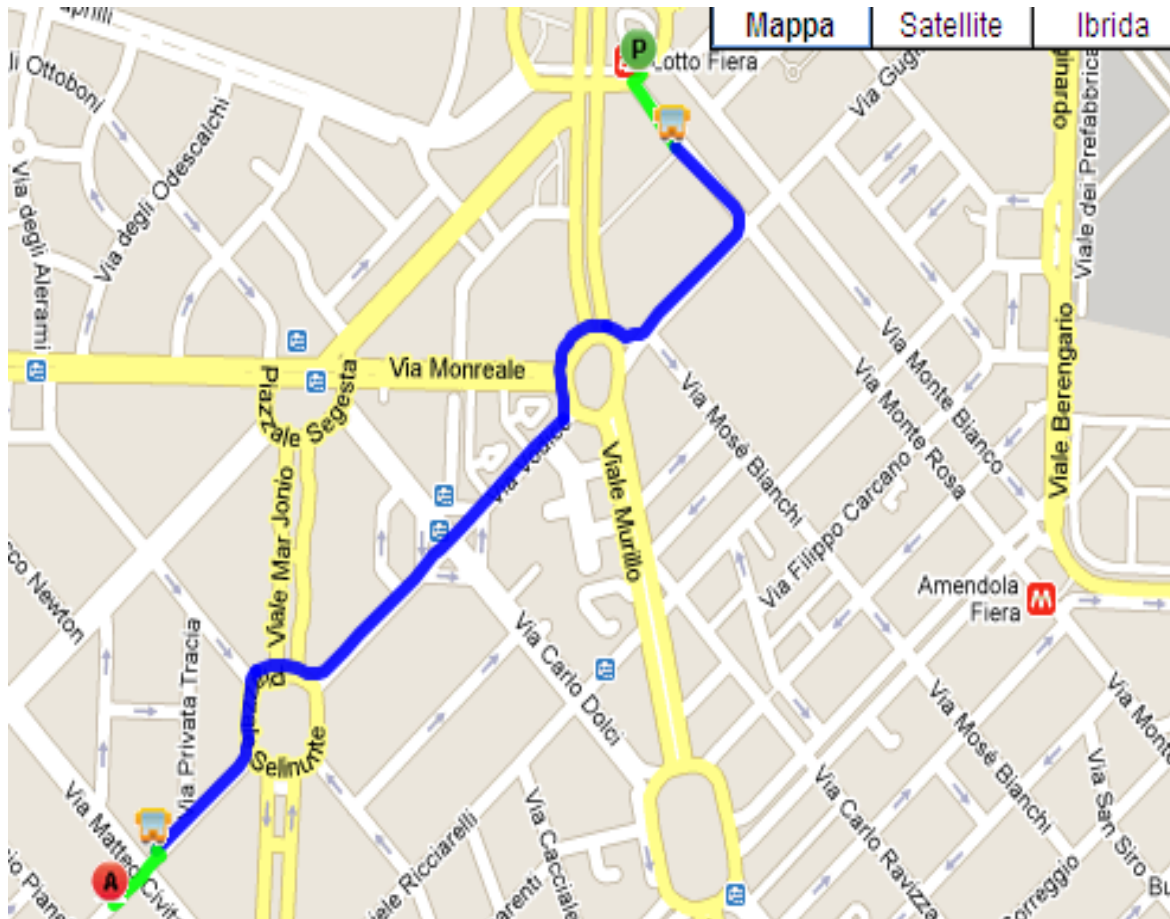

CONSULTIA Srl

Via Morgantini 14, 20148 Milano

come raggiungerci con i mezzi pubblici

- raggiungere la fermata Lotto (Fieramilanocity) M1
- prendere la linea 49 (Lotto – Tirana) per 4 fermate
- scendere alla fermata Via Morgantini/Via Civitali
- percorrere 100 metri fino a destinazione.
- Metro M5 Lilla, fermata Segesta.